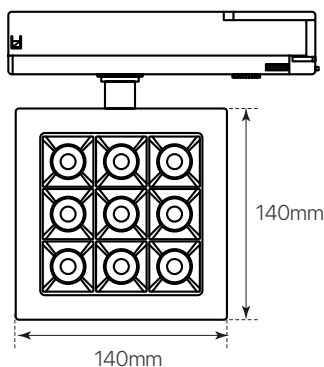

track.34

ficha técnica

datasheet

ref. 5551880

Nombre / Name	Track.34
Referencia / Reference	5551880
Materiales / Materials	Aluminio / Aluminium
Difusor / Diffuser	PMMA
Potencia / Power	40W
Temperatura de color / Color temperature	4000K
Flujo luminoso / Luminous flux	4000lm
Ángulo de apertura / Beam angle	70° x 70°
IP	20
IK	07
F.P	>0.9
UGR	<10
IRC	>90
Chip	Bridgelux OEM
Driver	KGP i-TEC series
Vida media (duración) / Average life	30.000h
Clase energética / Energy class	D
Aislamiento eléctrico / Electrical isolation	Clase II / Class II
Colores / Colors	Blanco / White
Medida exterior / Product size	140mm x 140mm x 45mm
Protección contra sobretensiones / Surge protection	2kV
Tª (ambiente/trabajo) / Tª (environment/work)	-20°C ~ 50°C
Input	AC220 ~ 240V
Output	DC10 ~ 40V
Frecuencia / Frequency	50/60Hz
Peso / Weight	0,750 kg
Certificados / Certificates	CE RoHS
Garantía / Warranty	2 años / 2 years