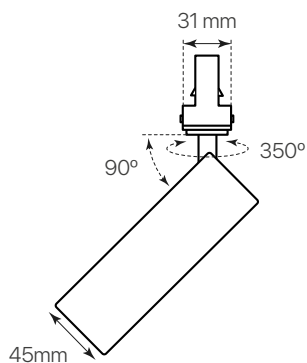

track.34

ficha técnica

datasheet

ref. 5551880

Nombre / Name	Track.34
Referencia / Reference	5551880
Materiales / Materials	Aluminio / Aluminium
Difusor / Diffuser	PMMA
Potencia / Power	40W
Temperatura de color / Color temperature	4000K
Flujo luminoso / Luminous flux	4000lm
Ángulo de apertura / Beam angle	70° x 70°
IP	20
IK	07
F.P	>0.9
UGR	<10
IRC	>90
Chip	Bridgelux OEM
Driver	KGP i-TEC series
Vida media (duración) / Average life	30.000h
Clase energética / Energy class	D
Aislamiento eléctrico / Electrical isolation	Clase II / Class II
Colores / Colors	Blanco / White
Medida exterior / Product size	140mm x 140mm x 45mm
Protección contra sobretensiones / Surge protection	2kV
Tª (ambiente/trabajo) / Tª (environment/work)	-20°C ~ 50°C
Input	AC220 ~ 240V
Output	DC10 ~ 40V
Frecuencia / Frequency	50/60Hz
Peso / Weight	0,750 kg
Certificados / Certificates	CE RoHS
Garantía / Warranty	2 años / 2 years